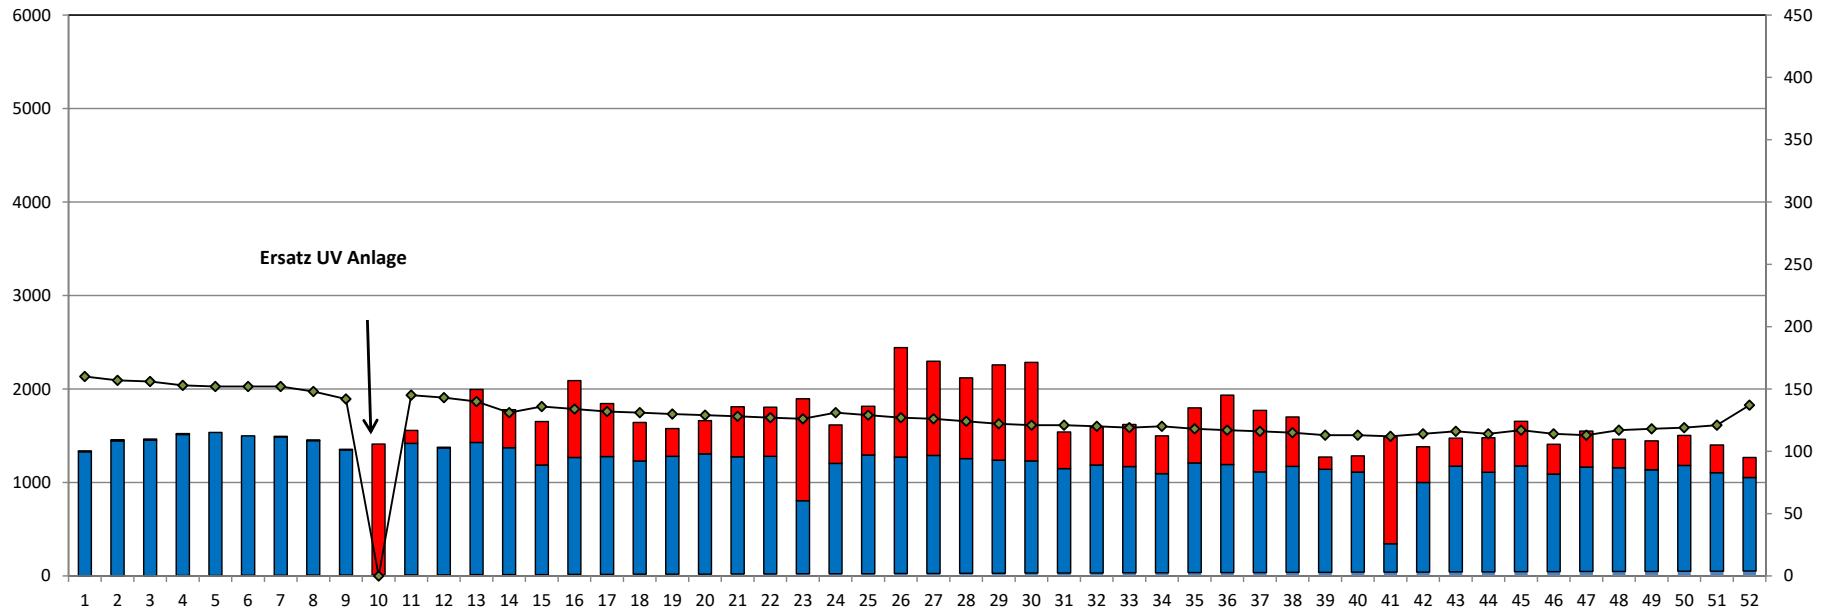

m3/Woche

# Wasserversorgung Barga

l/min

Kalenderwochen 2019